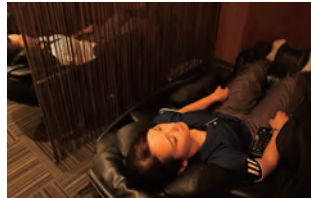

充実のスタジオレッスン

ヨガやダンス、格闘技や筋トレ系など、バリエーション豊富。リアルな楽しいグループレッスンも、自宅でできるオンラインレッスンもあります！

節電対策も！コワーキングも！

ラウンジ&ワークスペース

※クラブにより設備は異なります

コンセント・Wi-Fi付のラウンジやコワーキングスペースも完備。家の節電対策にも、テレワークの気分転換にも、ルネサンスをご活用ください！

“サウナ”は
1日のご褒美タイムだ！
ルネサンスの

サ活

ルネサンスでサ活、はじめませんか？
サウナをはじめ、お風呂やリラクゼーション施設も充実！
トレーニング後のご利用はもちろん、仕事帰りに、お風呂やサウナだけのご利用也大歓迎です。

LINE
公式
アカウント
はこちら！▼

役に立つ健康
情報やお得な
キャンペーン
情報をゲット！

サウナ×筋トレ

筋トレあとの疲労回復効果も！

サウナ×ダイエット

ヨガのあとに内側からも整える！