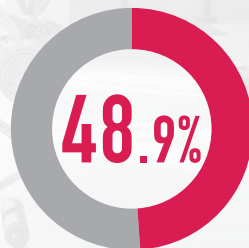

ルネサンス  
会員様は

こんな効果を実感されています!

体だけではなく精神的にも大きな影響がありました。これからもルネありの生活をしたいと思えます♪

食事制限をまったくしないで、  
1年間で8kg減量することができました。

約75%が「ストレスの解消・軽減」を実感!

- 日常の疲労感の解消・軽減
- 意欲・気分の向上
- 自分への自信、自己肯定感の高まり
- 集中力の維持・向上
- 記憶力の維持・向上

約48%が「カラダの変化」を実感!