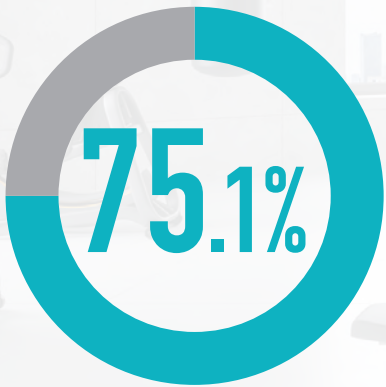

ルネサンス
会員様は

こんな効果を実感されています!

体だけではなく精神的にも大きな影響がありました。これからもルネありの生活をしたいと思えます♪

食事制限をまったくしないで、
1年間で8kg減量することができました。

約75%が「ストレスの解消・軽減」を実感!

- 日常の疲労感の解消・軽減
- 意欲・気分の向上
- 自分への自信、自己肯定感の高まり
- 集中力の維持・向上
- 記憶力の維持・向上

約48%が「カラダの変化」を実感!